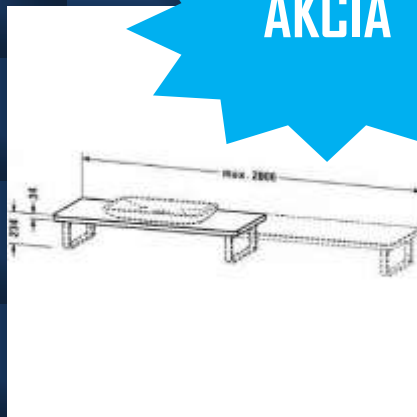

Výpredaj 2019

DURAVIT PURA VIDA

Umývadlo s variabilnou doskou (biela)
a konzolami 140 cm

AKCIA

Pôvodná cena: ~~1461,20 s DPH~~

Nová cena: 400,00 s DPH

AQUATICA
KÚPEĽŇOVÉ A PARKETOVÉ ŠTÚDIO